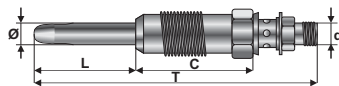

CORRELATIVO BERU

BERU	WILDSPARK	BOSCH	T mm.	L mm.	C mm.	Rosca	Ø mm.	d mm.	volt
GN 991	WS-231	0250202024	65	24,5	27	M12x1,25	5	M4	11
GN 992	WS-615	0250202042	127	28	77	M10x1,00	5	4	11
GN 993	WS-609	0250202131	92	23,5	55	M10x1,00	5	M4	10
GN 997	WS-453		140	23,5	103,5	M10x1,25	5	M4	11
GN 999	WS-237		80	23,5	43	M10x1,00	5	M4	11
GV 107	WS-441	0250200055	90	36	48	M18x1,50	6	M5	10,5
GV 128	WS-291	0250200006	94	28	34,5	M18x1,50	6	7	24
GV 145	WS-294		94	28	34,5	M18x1,50	6	7	12
GV 170	WS-444	0250300021	80	26	48	M18x1,50	6	M5	10,5
GV 191	WS-447	0250200011	80	26	48	M18x1,50	6	M5	18
GV 603	WS-225	0250201001	69	24	32	M12x1,25	6	M5	11,5
GV 636	WS-120	0250201039	69	24	32	M12x1,25	6	M5	11
GV 642	WS-120	0250201039	69	24	32	M12x1,25	6	M5	11
GV 657	WS-171	0250201034	74	29	32	M12x1,25	6	M5	11
GV 663	WS-120	0250201039	69	24	32	M12x1,25	6	M5	11
GV 666	WS-150	0250202018	65	20	32	M12x1,25	5	M4	11
GV 673	WS-264	0250202003	90	22	54	M10x1,25	5	M4	12
GV 678	WS-273	0250202004	97	28		M10x1,25	5	M4	12
GV 685	WS-339	0250202005	86	25	47,5	M10x1,00	5	M4	6,5
GV 688	WS-399	0250202006	87	31	43	M10x1,25	5	M4	11
GV 689	WS-342	0250202010	61	20	27,5	M12x1,25	6	M5	11
GV 705	WS-318	0250202007	84	22	48	M10x1,25	5	M4	10,5
GV 719	WS-174	0250201027	69	24	32	M12x1,25	6	M5	11
GV 726	WS-348		65	20	32	M12x1,25	5	M4	11
GV 728	WS-363		80	18,5	48	M10x1,25	5	M4	11
GV 730	WS-786	0250202002	79	24	42	M10x1,00	5	M4	11
GV 749	WS-306	0250202008	85	23,5	48	M10x1,25	5	M4	5
GV 783	WS-195	0250202040	121	25	83	M10x1,00	5	M4	11,5
GV 852	WS-153	0250201029	64	24	27,5	M12x1,25	6	M5	11
GV 880	WS-321	0250202107	83	21,5	48	M10x1,25	5	M4	23
GV 886	WS-393	0250202051	93	27	53	M10x1,25	5	M4	7
GV 887	WS-351	0250202071	68	19,5	35	M10x1,25	5	M4	23
GV 888	WS-345	0250202013	60	20	27,5	M12x1,25	6	M5	6,5
GV 889	WS-354	0250202014	67	19	35	M10x1,25	5	M4	11
GV 890	WS-360	0250202069	68	19,5	35	M10x1,25	5	M4	23
GV 892	WS-369	0250202017	68	19	35	M10x1,25	5	M4	10,5
GV 894	WS-402	0250202054	87	31	43	M10x1,25	5	M4	7
GV 895	WS-387	0250202076	93	27	53	M10x1,25	5	M4	14
GV 897	WS-276	0250202058	93	27	53	M10x1,25	5	M4	10,5
GV 898	WS-327		89	21,5	54	M10x1,25	5	M4	6
GV 920	WS-357	0250202077	66	17,5	35	M10x1,25	5	M4	11
GV 921	WS-366	0250202060	90	22,5	54	M10x1,25	5	M4	11
GV 922	WS-372		90	22,5	54	M10x1,25	5	M4	24
GV 945	WS-312	0250202086	80	18,5	48	M10x1,25	5	M4	5
GV 946	WS-267	0250202085	85	23,5	48	M10x1,25	5	M4	11
GV 947	WS-309	0250202087	80	18,5	48	M10x1,25	5	M4	11
GV 967	WS-396	0250202052	93	27	53	M10x1,25	5	M4	11
GV 968	WS-405	0250202053	87	31	43	M10x1,25	5	M4	11
GV 969	WS-381	0250202097	93	27	53	M10x1,25	5	M4	23