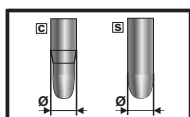

SIMBOLOGÍA

MARCA Y MODELO

PÁGINA

LLAVE HEXAGONAL

ÁNGULO DE INCIDENCIA

TIEMPO EN ALCANZAR LOS 850° EN SEGUNDOS

NÚMERO DE FILAMENTOS

PAR DE LA INSTALACIÓN DE LA BUJÍA (Nm)

PAR DE LA INSTALACIÓN DE LA CONEXIÓN (Nm)

BUJÍA

PUNTAS DE BUJÍA

CONEXIONES DE BUJÍA