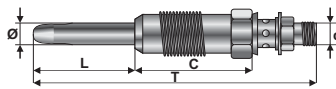

CORRELATIVO WILDSPARK

WILDSPARK	BOSCH	BERU	T mm.	L mm.	C mm.	Rosca	Ø mm.	d mm.	volt
WS-333			94	20	60,5	M12x1,25	5	M4	20,5
WS-339	0250202005	GV 685	86	25	47,5	M10x1,00	5	M4	6,5
WS-342	0250202010	GV 689	61	20	27,5	M12x1,25	6	M5	11
WS-345	0250202013	GV 888	60	20	27,5	M12x1,25	6	M5	6,5
WS-348		GV 726	65	20	32	M12x1,25	5	M4	11
WS-351	0250202071	GV 887	68	19,5	35	M10x1,25	5	M4	23
WS-354	0250202014	GV 889	67	19	35	M10x1,25	5	M4	11
WS-357	0250202077	GV 920	66	17,5	35	M10x1,25	5	M4	11
WS-360	0250202069	GV 890	68	19,5	35	M10x1,25	5	M4	23
WS-363		GV 728	80	18,5	48	M10x1,25	5	M4	11
WS-366	0250202060	GV 921	90	22,5	54	M10x1,25	5	M4	11
WS-369	0250202017	GV 892	68	19	35	M10x1,25	5	M4	10,5
WS-372		GV 922	90	22,5	54	M10x1,25	5	M4	24
WS-375	0250202092	GN 854 T	85	20	54	M10x1,25	5	M4	12
WS-381	0250202097	GV 969	93	27	53	M10x1,25	5	M4	23
WS-384	0250202004	GV 678	93	27	53	M10x1,25	5	M4	8,5
WS-387	0250202076	GV 895	93	27	53	M10x1,25	5	M4	14
WS-393	0250202051	GV 886	93	27	53	M10x1,25	5	M4	7
WS-396	0250202052	GV 967	93	27	53	M10x1,25	5	M4	11
WS-399	0250202006	GV 688	87	31	43	M10x1,25	5	M4	11
WS-402	0250202054	GV 894	87	31	43	M10x1,25	5	M4	7
WS-405	0250202053	GV 968	87	31	43	M10x1,25	5	M4	11
WS-408			90	21	55	M12x1,25	5	M4	9,5
WS-420	0250202119		95	28	53	M10x1,25	5	M4	20,5
WS-432			90	21	55	M12x1,25	5	M4	23
WS-441	0250200055	GV 107	90	36	48	M18x1,50	6	M5	10,5
WS-444	0250300021	GV 170	80	26	48	M18x1,50	6	M5	10,5
WS-447	0250200011	GV 191	80	26	48	M18x1,50	6	M5	18
WS-453		GN 997	140	23,5	103,5	M10x1,25	5	M4	11
WS-456			86	24,5	48	M10x1,25	5	M4	10,5
WS-483	0250312007		78	17,5	47	M10x1,25	5	M4	11
WS-501	0250312003	GN 103	87	18	53	M10x1,25	5	M4	12
WS-504	0250202103	GN 024	101	32	46	M10x1,00	5	4	11
WS-507	0250202036	GN 041	103	24	57	M10x1,00	5	4	11
WS-513	0257100009	GF 154	60	31	24	UNF 7/8x14	0	UNF 3/8x24	X
WS-516			60	31	24	UNF 7/8x14	0	UNF 3/8x24	X
WS-528		GN 939	143	34	96	M10x1,00	5	M4	11,5
WS-540	0250202128	GN 026	151	24	105	M10x1,00	5	4	11
WS-546	0250202129	GN 019	98	23,5	53	M10x1,00	5	4	11
WS-600		GN 964	116	33	70	M10x1,00	5	M4	11
WS-603	0250201036	GN 928	71	20	26	M12x1,25	6	4	12
WS-606	0250202028	GN 017	95	24	57	M10x1,00	5	M4	11
WS-609	0250202131	GN 993	92	23,5	55	M10x1,00	5	M4	10
WS-615	0250202042	GN 992	127	28	77	M10x1,00	5	4	11
WS-720	0250202102	GN 008	126	34	70	M10x1,00	5	4	12
WS-723		GN 030	76	20	32	M12x1,25	6	4	11
WS-726		GN 985	106	24	61	M10x1,00	5	4	11
WS-735		GN 028	78	17,5	47	M10x1,25	5	M4	11
WS-750	0250202043	GN 033	129	30	77	M10x1,00	5	4	11
WS-759		GN 104	140	23,5	92,5	M10x1,25	5	4	11