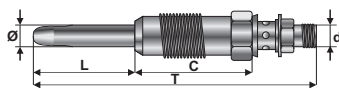

CORRELATIVO BOSCH

BOSCH	WILDSPARK	BERU	T mm.	L mm.	C mm.	Rosca	Ø mm.	d mm.	volt
0250001016	WS-093	GD 382	89	28		M18x1,50	Espiral	M5	0,9
0250200006	WS-291	GV 128	94	28	34,5	M18x1,50	6	7	24
0250200011	WS-447	GV 191	80	26	48	M18x1,50	6	M5	18
0250200021	WS-444	GV 170	80	26	48	M18x1,50	6	M5	10,5
0250200055	WS-441	GV 107	90	36	48	M18x1,50	6	M5	10,5
0250201001	WS-225	GV 603	69	24	32	M12x1,25	6	M5	11,5
0250201027	WS-174	GV 719	69	24	32	M12x1,25	6	M5	11
0250201029	WS-153	GV 852	64	24	27,5	M12x1,25	6	M5	11
0250201032	WS-126	GN 857	59	20	26	M12x1,25	6	M5	11
0250201034	WS-171	GV 657	74	29	32	M12x1,25	6	M5	11
0250201035	WS-210	GN 860	119	27	67,5	M12x1,25	6	5	11,5
0250201036	WS-603	GN 928	71	20	26	M12x1,25	6	4	12
0250201038	WS-213	GN 948	119	27	67,5	M12x1,25	6	4	11,5
0250201039	WS-120	GN 908	69	24	32	M12x1,25	6	M5	11
0250201041	WS-207	GN 858	67	22	32	M12x1,25	6	M5	11,5
0250201042	WS-228	GN 013	69	24	32	M12x1,25	6	M5	11
0250201049	WS-204	GN 022	62	17	32	M12x1,25	6	M5	10
0250201050	WS-324	GN 959	61	20	27,5	M12x1,25	6	M5	11
0250202001	WS-177	GN 927	65	20	32	M12x1,25	5	M4	11
0250202002	WS-786	GV 730	79	24	42	M10x1,00	5	M4	11
0250202003	WS-264	GV 673	90	22	54	M10x1,25	5	M4	12
0250202004	WS-273	GV 678	97	28		M10x1,25	5	M4	12
0250202005	WS-339	GV 685	86	25	47,5	M10x1,00	5	M4	6,5
0250202006	WS-399	GV 688	87	31	43	M10x1,25	5	M4	11
0250202007	WS-318	GV 705	84	22	48	M10x1,25	5	M4	10,5
0250202008	WS-306	GV 749	85	23,5	48	M10x1,25	5	M4	5
0250202009	WS-249	GN 855	92	24	46	M10x1,00	5	4	11
0250202010	WS-342	GV 689	61	20	27,5	M12x1,25	6	M5	11
0250202011	WS-303		85	24	48	M10x1,25	5	M4	10,5
0250202013	WS-345	GV 888	60	20	27,5	M12x1,25	6	M5	6,5
0250202014	WS-354	GV 889	67	19	35	M10x1,25	5	M4	11
0250202017	WS-369	GV 892	68	19	35	M10x1,25	5	M4	10,5
0250202018	WS-150	GV 666	65	20	32	M12x1,25	5	M4	11
0250202020	WS-180	GN 912	88	29	46	M10x1,00	5	M4	11
0250202022	WS-249	GN 855	92	24	46	M10x1,00	5	4	11
0250202023	WS-246	GN 007	97	29	46	M10x1,00	5	4	11
0250202024	WS-231	GN 991	65	24,5	27	M12x1,25	5	M4	11
0250202025	WS-240	GN 905	80	23,5	43	M10x1,00	5	M4	11
0250202026	WS-222	GN 961	86	27	37	M12x1,25	5	4	11,5
0250202028	WS-606	GN 017	95	24	57	M10x1,00	5	M4	11
0250202029	WS-771	GN 020	80	29	26	M12x1,25	6	4	12
0250202032	WS-186	GN 027	104	27	63,5	M10x1,00	5	M4	11
0250202034	WS-201	GN 970	69	24	32	M12x1,25	5	M4	11
0250202035	WS-234	GN 963	90	23,5	53	M10x1,00	5	M4	11
0250202036	WS-507	GN 041	103	24	57	M10x1,00	5	4	11
0250202038	WS-777	GN 055	124	25	77	M10x1,00	5	4	11
0250202039	WS-219	GN 003	129	27	80	M10x1,00	5	4	11
0250202040	WS-195	GV 783	121	25	83	M10x1,00	5	M4	11,5
0250202041	WS-216	GN 010	125	29,5	83	M10x1,00	5	M4	11,5
0250202042	WS-615	GN 992	127	28	77	M10x1,00	5	4	11