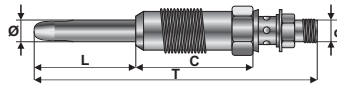

CORRELATIVO WILDSPARK

WILDSPARK	BOSCH	BERU	T mm.	L mm.	C mm.	Rosca	Ø mm.	d mm.	volt
WS-765	0250202065		134	24	95	M12x1,25	5	M4	11
WS-771	0250202029	GN 020	80	29	26	M12x1,25	6	4	12
WS-774	0250202046	GN 046	97	29	46	M10x1,00	5	4	12
WS-777	0250202038	GN 055	124	25	77	M10x1,00	5	4	11
WS-786	0250202002	GV 730	79	24	42	M10x1,00	5	M4	11
WS-789		GN 984	74	29	32	M12x1,25	6	M5	12
WS-840	0250204001	GN 047	112	27	70	M8x1,00	4	M4	11
WS-843	0250203002	GN 053	119	27	70	M8x1,00	4	4	11
WS-1149			95	28	53	M10x1,25	5	M4	11
WS-1176		GN 018	88	23,5	43	M10x1,00	5	4	11
WS-1314			90	32	43,5	M10x1,25	5	M4	11